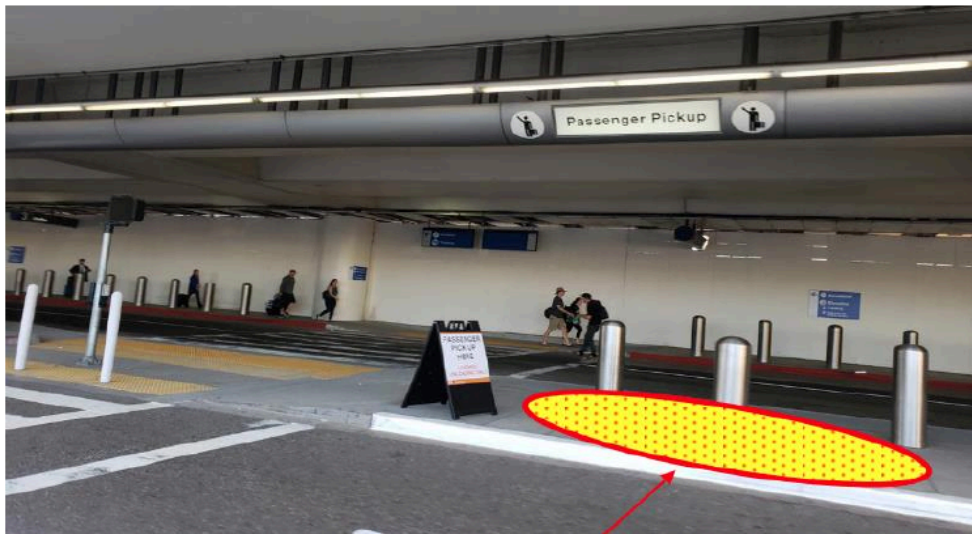

カーブサイドミート方法

お荷物をお持ちになりTerminal ビルを出て、駐車場に向かう横断歩道の途中にありますIslandのPassenger Pickupサインの下まで移動をお願いいたします。

到着後、担当ドライバーへご連絡下さい。

担当ドライバー情報はご出発日の前日までにご案内いたします。

万一、ドライバーへ連絡がつかない場合は弊社緊急連絡 (+1-702-919-0086) へご連絡下さい。

ANA Sales Americas