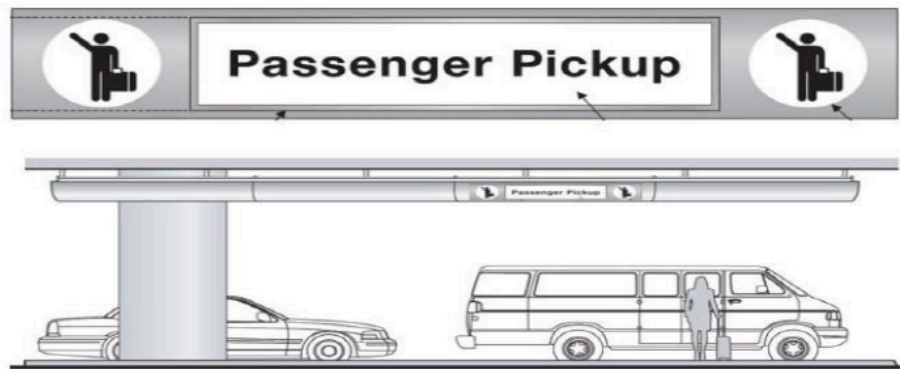

カーブサイドミート方法

お荷物をお持ちになりTerminal ビルを出て、駐車場に向かう横断歩道の途中にありますIslandのPassenger Pickupサインの下まで移動をお願いいたします。

到着後、担当ドライバーへご連絡下さい。

担当ドライバー情報はご出発日の前日までにご案内いたします。

万一、ドライバーへ連絡がつかない場合は弊社緊急連絡 (+1-702-919-0086) へご連絡下さい。

ANA Sales Americas